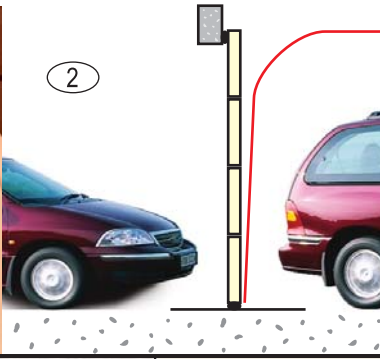

1. Fingerklembeskyttelse
2. Parker helt inntil porten
3. Gummitetting