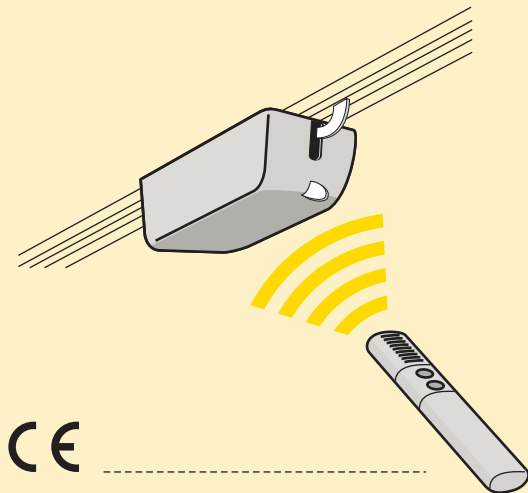

1. Stillegående portåpner leveres med:
2. To-kanals håndsender.
   - Automatisk retur ved kontakt med hindring.
   - Enkel programmering.
   - Frikobling ved for eksempel strømbrudd.