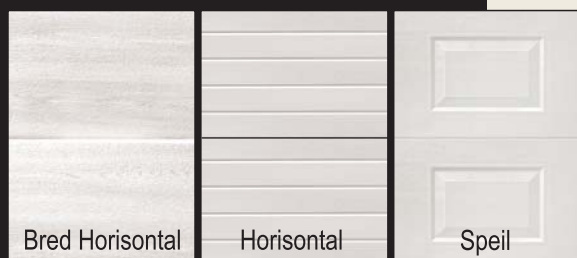

TL Horizontal

Det 40 mm tykke panelet kombinert med solide skinner og beslag, gir "Ryterna" porten optimal funksjon.

Porten leveres ferdig overflatebehandlet og er tilgjengelig i flere farger med trestruktur eller stukkatur. Designet med glatt profil, uthevede speil eller horisontal profil.