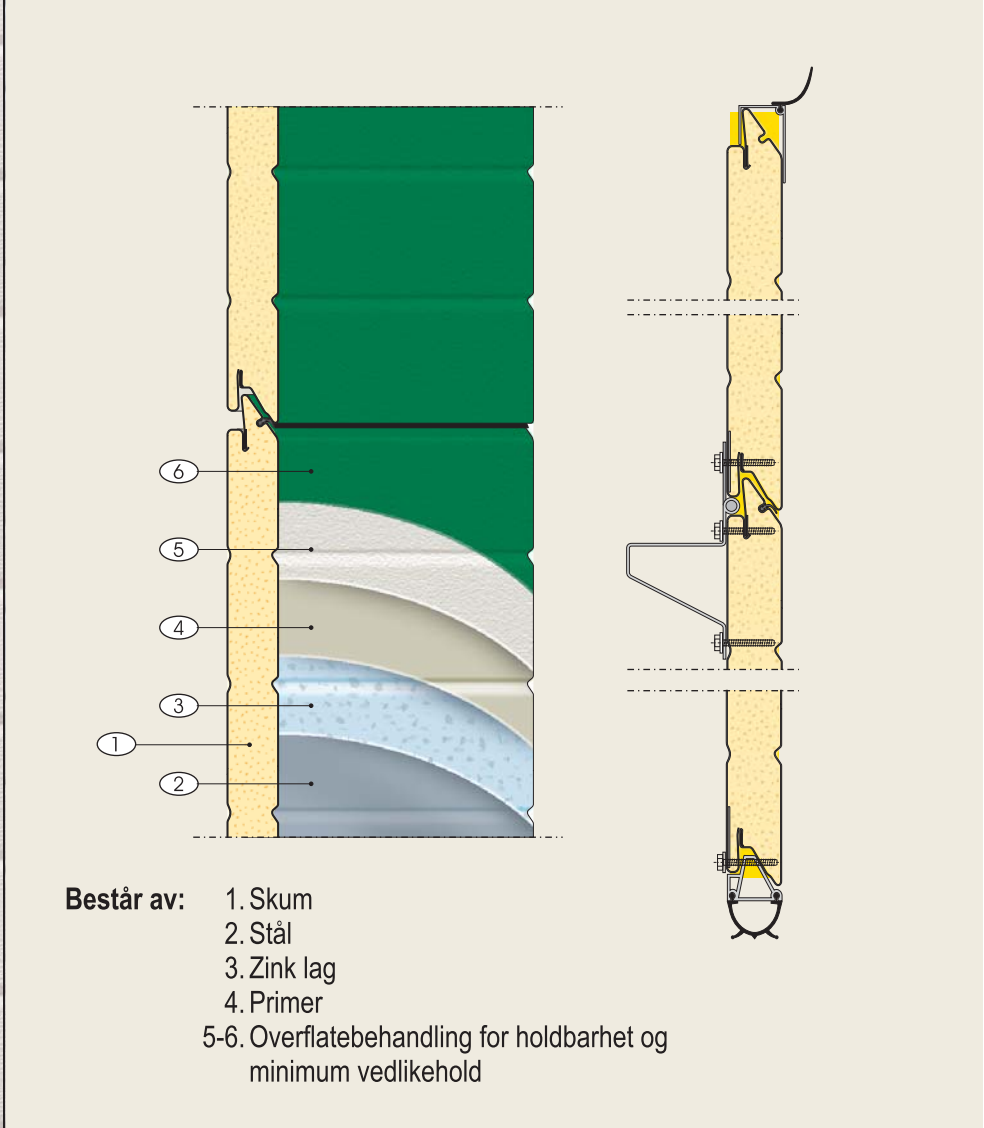

TL Horizontal

Det 40 mm tykke panelet kombinert med solide skinner og beslag, gir "Ryterna" porten optimal funksjon.

Porten leveres ferdig overflatebehandlet og er tilgjengelig i flere farger med trestruktur eller stukkatur. Designet med glatt profil, uthevede speil eller horisontal profil.

Gylden Eik

Gammel Eik

Mørk Eik

Tre-imitasjon typer

1. Fingerklembeskyttelse
2. Parker helt inntil porten
3. Gummitetting

TL-Wood (Gylden Eik, horisontal)

TL-Slick (Bred Horisontal)

Ryterna leddporter for privatgarasjer oppfyller alle sikkerhetskrav iht CE-normene; NS-EN 13241-1, Porter og bommer Produktstandard. Som for eksempel fingerklembeskyttelse og fjærbruddsikring, gjeldende vindklasser og isolasjonskrav.

Alle garasjeportene er utstyrt med fjærbruddsikring.

Gangdør kan leveres til porter med både speil og horisontal profil.

TLG-Wood (Mørk Eik, Bred Horisontal)

Sett ditt individuelle preg på garasjeporten. Ryterna har et utvalg av vinduer, med klare eller matte vinduer i dobbelt akryl.