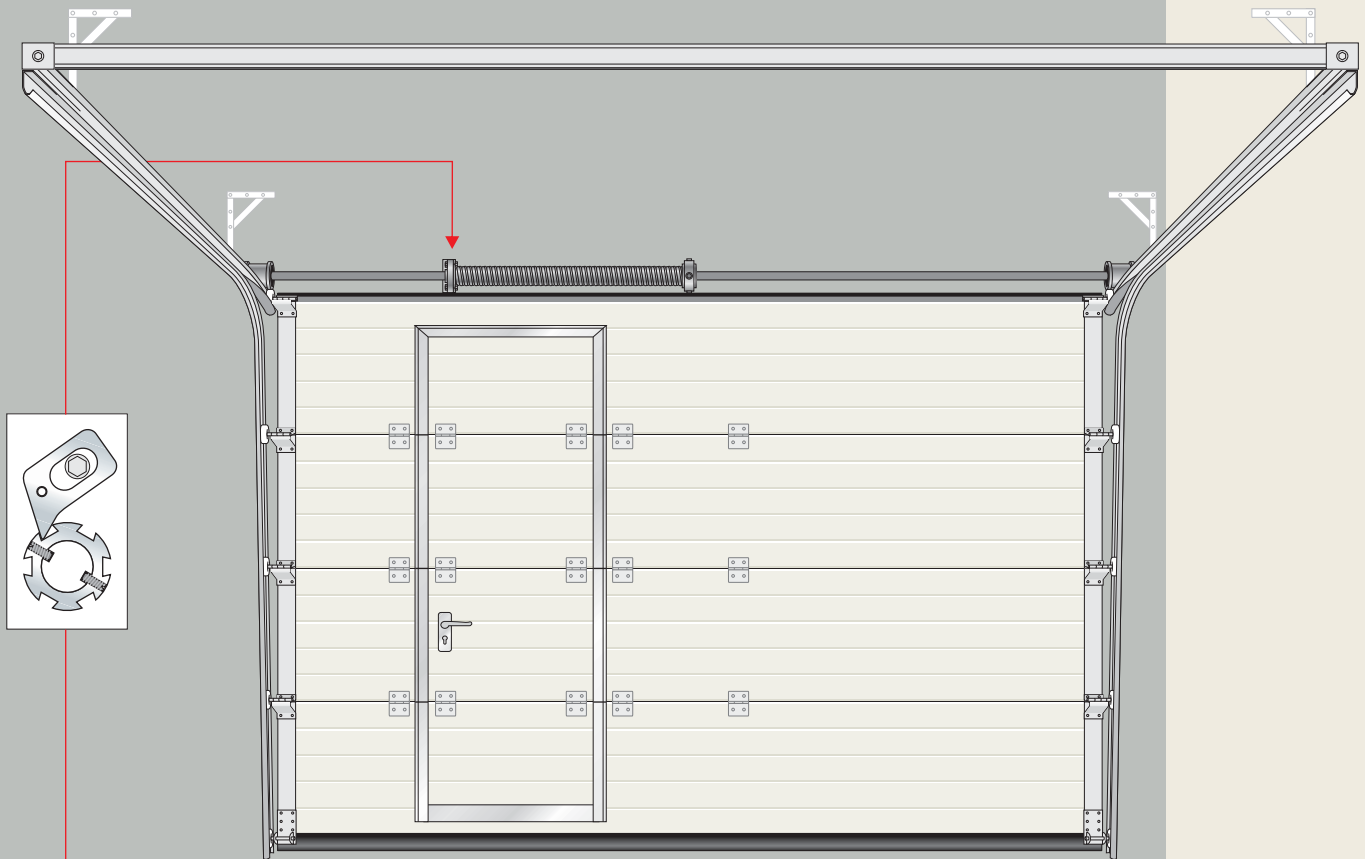

TL Horizontal

Det 40 mm tykke panelet kombinert med solide skinner og beslag, gir "Ryterna" porten optimal funksjon.

Porten leveres ferdig overflatebehandlet og er tilgjengelig i flere farger med trestruktur eller stukkatur. Designet med glatt profil, uthevede speil eller horisontal profil.

Gylden Eik

Gammel Eik

Mørk Eik

Tre-imitasjon typer

1. Fingerklembeskyttelse
2. Parker helt inntil porten
3. Gummitetting

TL-Wood (Gylden Eik, horisontal)

TL-Slick (Bred Horisontal)

Ryterna leddporter for privatgarasjer oppfyller alle sikkerhetskrav iht CE-normene; NS-EN 13241-1, Porter og bommer Produktstandard. Som for eksempel fingerklembeskyttelse og fjærbruddsikring, gjeldende vindklasser og isolasjonskrav.